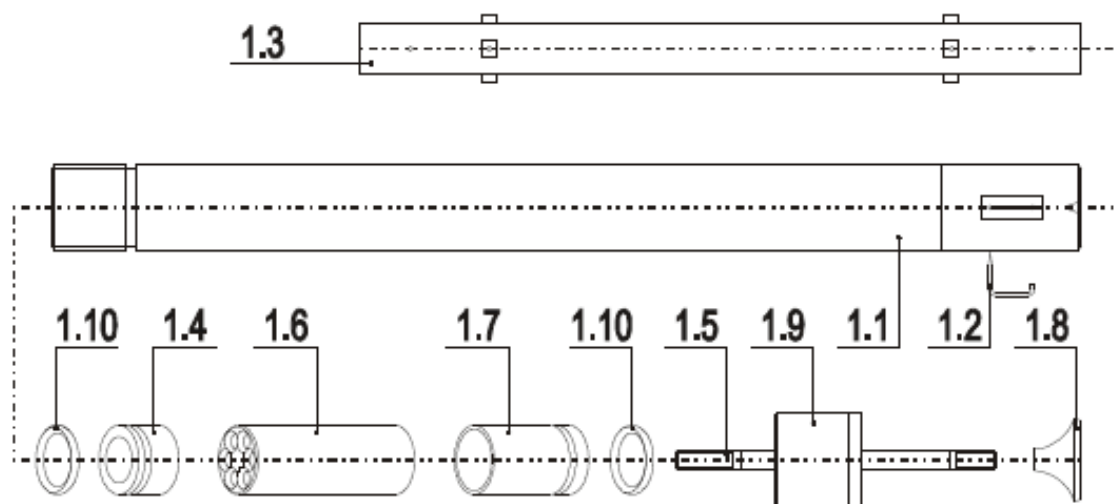

Pořadové číslo	Název	Identifikační číslo	Počet kusů
1	Nabíjecí trubice	932 551	1
2	Pažba	932 552	1
3	Štítek	146 015	1
4	Vzduchová hadice 5 m	932 553	1
5	Trubka regulační	932 555	1
6	Zásobník Z1RH 03	932 554	1
7	Rectus 21 SF AW 13 MXX	128 002	1

1. Nabíjecí trubice - i identifikační číslo 932 551

ořadové číslo	Název	Identifikační číslo	Počet kusů
1.1	Plášť	832 556	1
1.2	Elektroda	832 557	1
1.3	Vložka nabíjecí	832 558	1
1.4	Rozdělovač	832 559	1
1.5	Trn	832 560	1
1.6	Revolver R	832 561	1
1.7	Sběrač	832 562	1
1.8	Narážka	832 563	1
1.9	Ložisko	832 564	1
1.10	„O“ kroužek 14x2	105 003	2

2. Pažba 031 - identifikační číslo 932 552

Pořadové číslo	Název	Identifikační číslo	Počet kusů
2.1	Tělo prsten 031	832 566	Dodává se jako komplet
2.2	Páka 031	832 567	
2.3	Tryska 031	832 568	
2.4	Komora 031	832 569	
2.5	Uzávěr 031	832 576	
2.6	Oko 031	832 572	
2.7	Tyč 031	832 574	
2.8	Opěrka 031	832 575	
2.9	Ucpávka 8	832 578	
2.10	Pružina	124 047	
2.11	Kuželka	136 002	
2.12	Šroub	114 135	
2.13	Kroužek	105 002	
2.14	Kroužek	105 001	