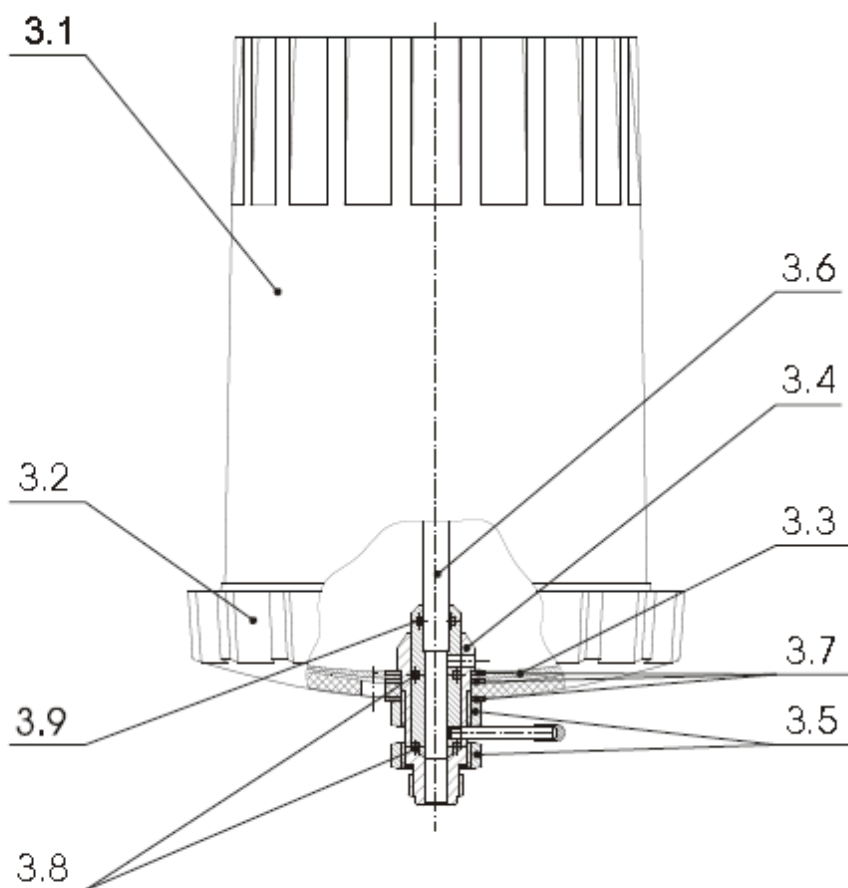

3. Zásobník Z1RH03 - identifikační číslo 932 554

Pořadové číslo	Název	Identifikační číslo	Počet kusů
3.1	Nádobka	802 371	1
3.2	Víko spodní	832 584	1
3.3	Dno fluidní	832 585	1
3.4	Regulace	932 596	1
3.5	Matice G 3/8	832 587	2
3.6	Trubka sací	832 590	1
3.7	Podložka	117 036	3
3.8	Kroužek	105 002	2
3.9	Kroužek	105 001	1