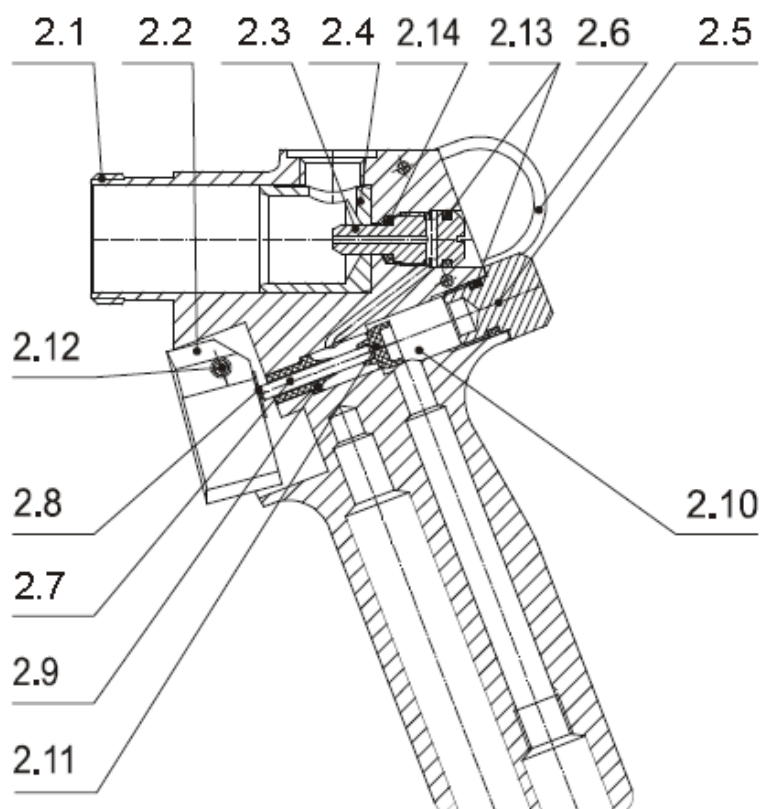

Pořadové číslo	Název	Identifikační číslo	Počet kusů
1	Nabíjecí trubice	932 551	1
2	Pažba	932 552	1
3	Štítek	146 015	1
4	Vzduchová hadice 5 m	932 553	1
5	Trubka regulační	932 555	1
6	Zásobník Z1RH 03	932 554	1
7	Rectus 21 SF AW 13 MXX	128 002	1

1. Nabíjecí trubice - i identifikační číslo 932 551

ořadové číslo	Název	Identifikační číslo	Počet kusů
1.1	Plášť	832 556	1
1.2	Elektroda	832 557	1
1.3	Vložka nabíjecí	832 558	1
1.4	Rozdělovač	832 559	1
1.5	Trn	832 560	1
1.6	Revolver R	832 561	1
1.7	Sběrač	832 562	1
1.8	Narážka	832 563	1
1.9	Ložisko	832 564	1
1.10	„O“ kroužek 14x2	105 003	2

2. Pažba 031 - identifikační číslo 932 552

Pořadové číslo	Název	Identifikační číslo	Počet kusů
2.1	Tělo prsten 031	832 566	Dodává se jako komplet
2.2	Páka 031	832 567	
2.3	Tryska 031	832 568	
2.4	Komora 031	832 569	
2.5	Uzávěr 031	832 576	
2.6	Oko 031	832 572	
2.7	Tyč 031	832 574	
2.8	Opěrka 031	832 575	
2.9	Ucpávka 8	832 578	
2.10	Pružina	124 047	
2.11	Kuželka	136 002	
2.12	Šroub	114 135	
2.13	Kroužek	105 002	
2.14	Kroužek	105 001	