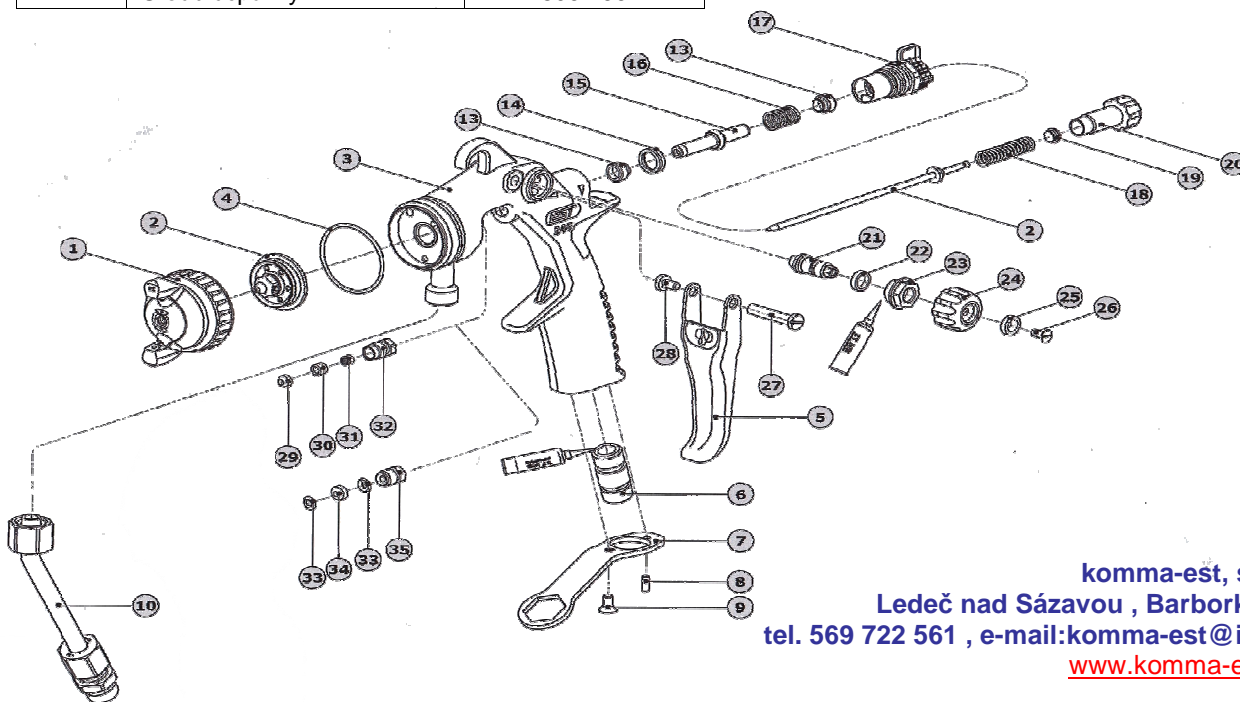

EcoGun 246 (EST 246)– vzduchová stříkácí pistole

Pozice	Název	Objednací číslo
3	Tělo EST 246	Nedodává se
4	„O“ kroužek 33,3 x 1,6	105 081
5	Páčka	806 510
6	Šroubení vzduchu	806 687
7	Držák	806 884
8	Kolík 3 x 8	119 027
9	Šroub M 4 x 8	114 137
10	Pevný přívod	906 868
13	Těsnění U1	135 016
14	Sedlo pístu	135 017
15	Kuželka	906 561
16	Pružina kuželky	124 082
17	Regulace vzduchu	906 454
18	Pružina jehly	124 066
19	Ložisko pružiny	806 553
20	Šroub dorazu	806 457
21	Šroub regulace	806 694
22	Těsnění	804 424
23	Pouzdro regulace	804 426
24	Kolečko regulace	806 464
25	Sada kroužků	906 439
26	Šroub	114 247
27	Pouzdro páčky	804 530
28	Šroub páčky	802 011
29	Ucpávka 70°	806 674
30	Vedení pružiny	806 675
31	Pružina ucpávky	804 290
32	Šroub ucpávky	806 466

Hubice	Tryskový komplet	Objednací číslo
UL 905 590	10U	906 567
	12U	906 568
	14U	906 570

PC 906 646	10U	906 567
	12U	906 568
	14U	906 570
	16U	906 571
	18U	906 572
	22U	906 574

PS 906 603	14U	906 570
	16U	906 571
	18U	906 572
	22U	906 574

EL 907 213	28U	906 852

GL 907 200	40U	906 853

komma-est, s.r.o.
Ledeč nad Sázavou, Barborka 99
tel. 569 722 561, e-mail: komma-est@iol.cz
www.komma-est.cz