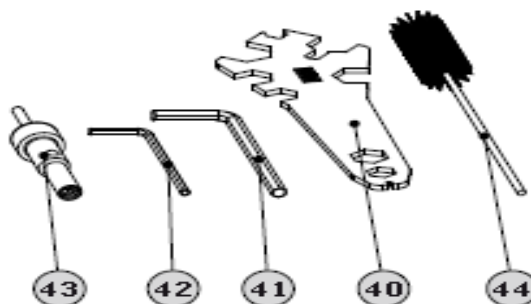

SADA - REGULAČNÍ KOLEČKO - ID.Č. N36960093

POZICE	NÁZEV	POČET KS
28	Šroub M 3,5 x 8	1
30	Kolečko regulace	1
31	Pouzdro regulace	1
32	Těsnění	1
33	Šroub regulace	1
34	Kroužek (modrý)	1

SADA PRUŽIN - ID.Č. N36960094

POZICE	NÁZEV	POČET KS
15	Pružina	1
16	Pružina	1

SADA PŘÍVODU MATERIÁLU - ID.Č. N36960095

POZICE	NÁZEV	POČET KS
25	Těsnění	1
26	Šroubení NH 648	1
27	Šroubení uhlové stavitelné	1

SADA ZÁTKY - ID.Č. N36960096

POZICE	NÁZEV	POČET KS
24	Zátka G 1/8"	1
25	Těsnění	1

PŘÍSLUŠENSTVÍ - ID. Č. N36960019

POZICE	NÁZEV	POČET KS
40	Klíč univerzální	1
41	Klíč imbus 5	1
42	Klíč imbus 3	1
43	Klíč montážní	1
44	Kartáč zkumavkový	1