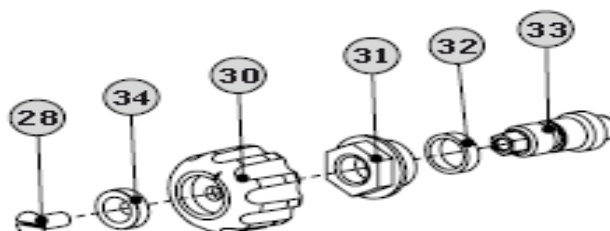

EcoGun AS AUTO 648

1	Těleso EcoGun AS AUTO		—
2	Těleso vzduchu		—
3	Hubice	dle tabulky kombinací	—
4	Tryskkový komplet	dle tabulky kombinací	—
5	„O“ kroužek 33 x 1,6		1
6	„O“ kroužek 10 x 1		1
7	„O“ kroužek 4 x 1		2
8	„O“ kroužek 5 x 1		1
9	Šroub M 4 x 20		4
10	Ucpávkový komplet 648		1
11	Ucpávka 7		1
12	„O“ kroužek 11 x 1,8		1
13	Píst		1
14	Ložisko pístu		1
15	Pružina	M68010229	1
16	Pružina	M68010230	1
17	Mikroregulace typ B	N36960072	1
18	Mikroregulace typ S	N36960073	1
19	Regulace zdvihu jehly	N36960074	1
20	Držák pistole	N66030004	1
21	Spojka úhlová	M57310083	1
22	Spojka úhlová	M57310092	1
24	Zátka G 1/8"	M41090174	1
25	Těsnění	M08280039	2
26	Šroubení NH 648	M55060298	1
27	Šroubení uhlové stavitelné	M57030052	1
28	Šroub M 3,5 x 8	D09630121	2
29	Kroužek (červený)		1
30	Kolečko regulace	M21030001	2
31	Pouzdro regulace	M20010408	2
32	Těsnění	M08280040	2
33	Šroub regulace	M41040121	2
34	Kroužek (modrý)		1

SADA - REGULAČNÍ KOLEČKO - ID.Č. N36960093

POZICE	NÁZEV	POČET KS
28	Šroub M 3,5 x 8	1
30	Kolečko regulace	1
31	Pouzdro regulace	1
32	Těsnění	1
33	Šroub regulace	1
34	Kroužek (modrý)	1

SADA PRUŽIN - ID.Č. N36960094

POZICE	NÁZEV	POČET KS
15	Pružina	1
16	Pružina	1

SADA PŘÍVODU MATERIÁLU - ID.Č. N36960095

POZICE	NÁZEV	POČET KS
25	Těsnění	1
26	Šroubení NH 648	1
27	Šroubení uhlové stavitelné	1

SADA ZÁTKY - ID.Č. N36960096

POZICE	NÁZEV	POČET KS
24	Zátka G 1/8"	1
25	Těsnění	1

PŘÍSLUŠENSTVÍ - ID. Č. N36960019

POZICE	NÁZEV	POČET KS
40	Klíč univerzální	1
41	Klíč imbus 5	1
42	Klíč imbus 3	1
43	Klíč montážní	1
44	Kartáč zkumavkový	1