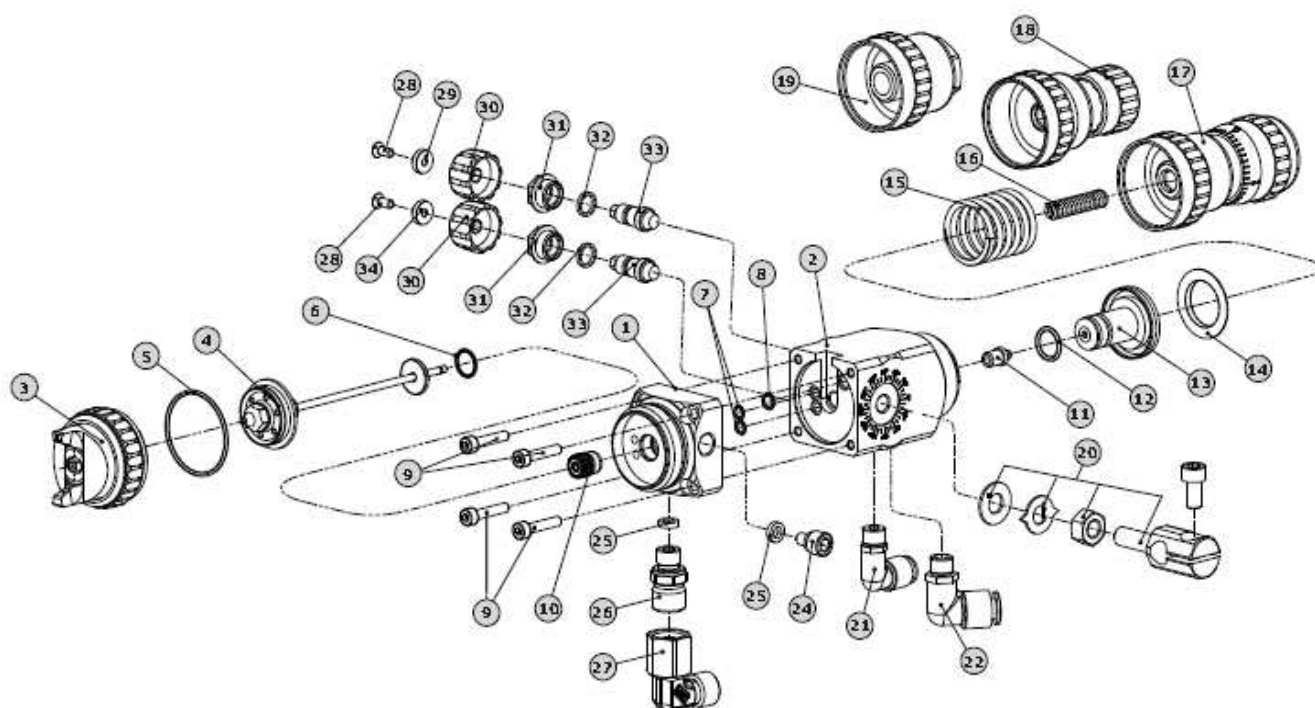

EcoGun AS AUTO 648

1	Těleso EcoGun AS AUTO		—
2	Těleso vzduchu		—
3	Hubice	dle tabulky kombinací	—
4	Tryskkový komplet	dle tabulky kombinací	—
5	„O“ kroužek 33 x 1,6		1
6	„O“ kroužek 10 x 1		1
7	„O“ kroužek 4 x 1		2
8	„O“ kroužek 5 x 1		1
9	Šroub M 4 x 20		4
10	Ucpávkový komplet 648		1
11	Ucpávka 7		1
12	„O“ kroužek 11 x 1,8		1
13	Píst		1
14	Ložisko pístu		1
15	Pružina	M68010229	1
16	Pružina	M68010230	1
17	Mikroregulace typ B	N36960072	1
18	Mikroregulace typ S	N36960073	1
19	Regulace zdvihu jehly	N36960074	1
20	Držák pistole	N66030004	1
21	Spojka úhlová	M57310083	1
22	Spojka úhlová	M57310092	1
24	Zátka G 1/8"	M41090174	1
25	Těsnění	M08280039	2
26	Šroubení NH 648	M55060298	1
27	Šroubení uhlové stavitelné	M57030052	1
28	Šroub M 3,5 x 8	D09630121	2
29	Kroužek (červený)		1
30	Kolečko regulace	M21030001	2
31	Pouzdro regulace	M20010408	2
32	Těsnění	M08280040	2
33	Šroub regulace	M41040121	2
34	Kroužek (modrý)		1

SADA - REGULAČNÍ KOLEČKO - ID.Č. N36960093

POZICE	NÁZEV	POČET KS
28	Šroub M 3,5 x 8	1
30	Kolečko regulace	1
31	Pouzdro regulace	1
32	Těsnění	1
33	Šroub regulace	1
34	Kroužek (modrý)	1

SADA PRUŽIN - ID.Č. N36960094

POZICE	NÁZEV	POČET KS
24	Zátka G 1/8"	1
25	Těsnění	1

PŘÍSLUŠENSTVÍ - ID. Č. N36960019

POZICE	NÁZEV	POČET KS
40	Klíč univerzální	1
41	Klíč imbus 5	1
42	Klíč imbus 3	1
43	Klíč montážní	1
44	Kartáč zkumavkový	1

SADA TĚSNICÍCH PRVKŮ - ID. Č. N36960040

POZICE	NÁZEV	POČET KS
5	„O“ kroužek 33 x 1,6	1
6	„O“ kroužek 10 x 1	1
7	„O“ kroužek 4 x 1	2
8	„O“ kroužek 5 x 1	1
10	Ucpávkový komplet 648	1
11	Ucpávka 7	1
12	„O“ kroužek 11 x 1,8	1
13	Píst	1