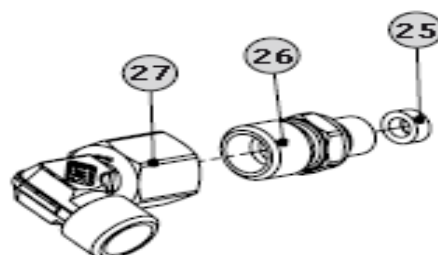

EcoGun AS AUTO 648

1	Těleso EcoGun AS AUTO		—
2	Těleso vzduchu		—
3	Hubice	dle tabulky kombinací	—
4	Tryskkový komplet	dle tabulky kombinací	—
5	„O“ kroužek 33 x 1,6		1
6	„O“ kroužek 10 x 1		1
7	„O“ kroužek 4 x 1		2
8	„O“ kroužek 5 x 1		1
9	Šroub M 4 x 20		4
10	Ucpávkový komplet 648		1
11	Ucpávka 7		1
12	„O“ kroužek 11 x 1,8		1
13	Píst		1
14	Ložisko pístu		1
15	Pružina	M68010229	1
16	Pružina	M68010230	1
17	Mikroregulace typ B	N36960072	1
18	Mikroregulace typ S	N36960073	1
19	Regulace zdvihu jehly	N36960074	1
20	Držák pistole	N66030004	1
21	Spojka úhlová	M57310083	1
22	Spojka úhlová	M57310092	1
24	Zátka G 1/8"	M41090174	1
25	Těsnění	M08280039	2
26	Šroubení NH 648	M55060298	1
27	Šroubení uhlové stavitelné	M57030052	1
28	Šroub M 3,5 x 8	D09630121	2
29	Kroužek (červený)		1
30	Kolečko regulace	M21030001	2
31	Pouzdro regulace	M20010408	2
32	Těsnění	M08280040	2
33	Šroub regulace	M41040121	2
34	Kroužek (modrý)		1

SADA - REGULAČNÍ KOLEČKO - ID.Č. N36960093

POZICE	NÁZEV	POČET KS
28	Šroub M 3,5 x 8	1
30	Kolečko regulace	1
31	Pouzdro regulace	1
32	Těsnění	1
33	Šroub regulace	1
34	Kroužek (modrý)	1

SADA PRUŽIN - ID.Č. N36960094

POZICE	NÁZEV	POČET KS
15	Pružina	1
16	Pružina	1

SADA PŘÍVODU MATERIÁLU - ID.Č. N36960095

POZICE	NÁZEV	POČET KS
25	Těsnění	1
26	Šroubení NH 648	1
27	Šroubení uhlové stavitelné	1

SADA ZÁTKY - ID.Č. N36960096

POZICE	NÁZEV	POČET KS
24	Zátka G 1/8"	1
25	Těsnění	1

PŘÍSLUŠENSTVÍ - ID. Č. N36960019

POZICE	NÁZEV	POČET KS
40	Klíč univerzální	1
41	Klíč imbus 5	1
42	Klíč imbus 3	1
43	Klíč montážní	1
44	Kartáč zkumavkový	1